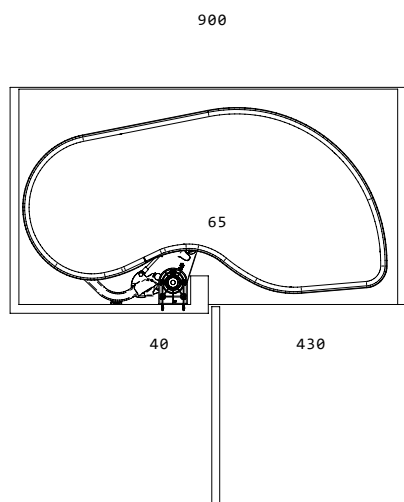

TEHNIČKI DETALJI:

489