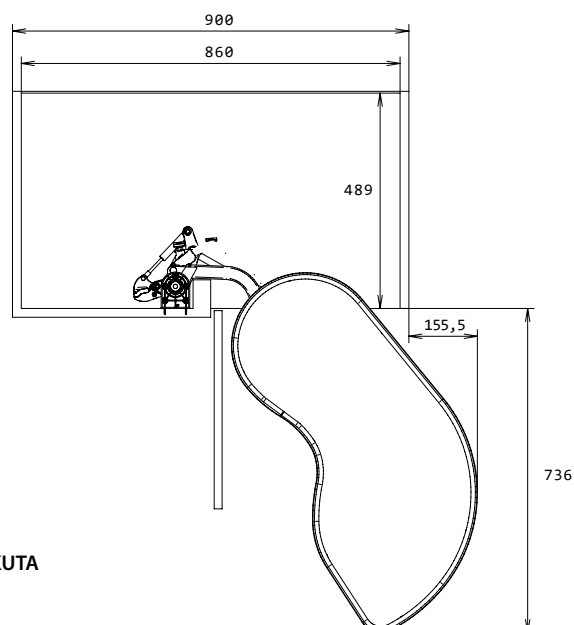

736

PRIMJER DESNOG KUTA