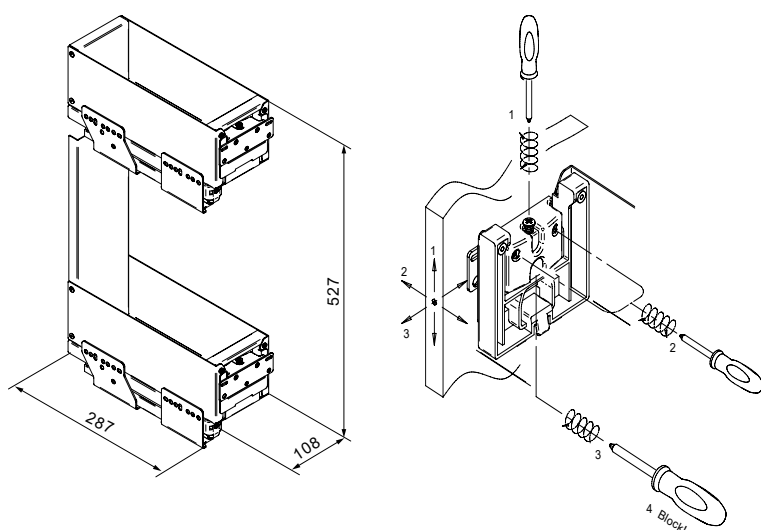

TEHNIČKI DETALJI: