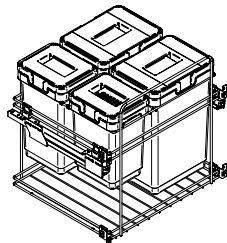

VIKOSN60/4
kante: 20 + 20 + 10 + 9L