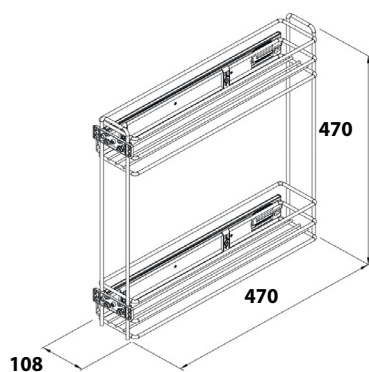

BLAŽIĆ

2024 HR

OPREMA ZA KUHINJU

KOŠARE, KOLONE, KUTEVI, KOŠEVI ZA SMEĆE

Podpultne izvlačne košare

Košara Starax 15 i 20cm

- puna izvlaka, kuglična vodilica
- mogućnost postavljanja na frontu ili zasebno izvlačenje (vrata na spojcama)
- 30kg nosivost

Artikl	Naziv	MJ	Dubina (mm)	Visina (mm)	Širina (mm)
ST15	Košara STARAX 15cm	KPL	470	470	108
ST20	Košara STARAX 20 cm	KPL	470	470	153

Košara Starax 15 i 20cm - BLUM djelomična izvlika

- djelomična izvlika, BLUM vodilica, 30 kg nosivost
- lijeva i desna verzija
- mogućnost postavljanja na frontu ili zasebno izvlačenje (vrata na spojicama)