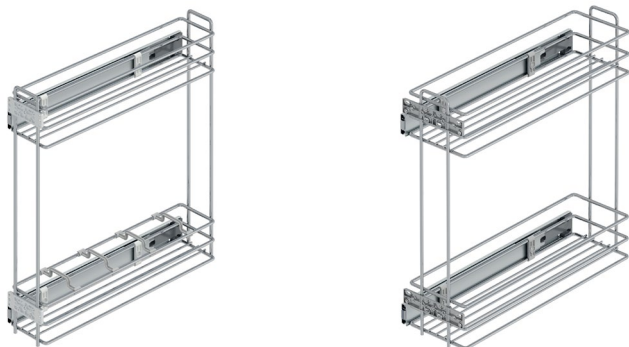

BLAŽIĆ

2024 HR

OPREMA ZA KUHINJU

KOŠARE, KOLONE, KUTEVI, KOŠEVI ZA SMEĆE

Podpultne izvlačne košare

Košara Starax 15 i 20cm

- puna izvlaka, kuglična vodilica
- mogućnost postavljanja na frontu ili zasebno izvlačenje (vrata na spojcama)
- 30kg nosivost

Artikl	Naziv	MJ	Dubina (mm)	Visina (mm)	Širina (mm)
ST15	Košara STARAX 15cm	KPL	470	470	108
ST20	Košara STARAX 20 cm	KPL	470	470	153

Košara Starax 15 i 20cm - BLUM djelomična izvlika

- djelomična izvlika, BLUM vodilica, 30 kg nosivost
- lijeva i desna verzija
- mogućnost postavljanja na frontu ili zasebno izvlačenje (vrata na spojicama)

Podpultne izvlačne košare

Košara VIBO ECONOMIK 15 i 20cm

- Košare na vodilicama soft-close, djelomična izvlaka
- Prihvati fronte sa 2D podešavanjem
- Košare kvalitetno kromirane u 5 nanosa kroma 6 ukupne debljine nanosa najmanje 35mikrona
- za element 15cm (širina 107mm) ili 20cm (157mm) fronte, lijeva verzija
- visina 530, dubina 456mm