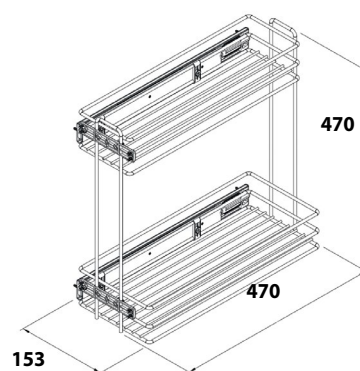

BLAŽIĆ

2024 HR

OPREMA ZA KUHINJU

KOŠARE, KOLONE, KUTEVI, KOŠEVI ZA SMEĆE

Podpultne izvlačne košare

Košara Starax 15 i 20cm

- puna izvlaka, kuglična vodilica
- mogućnost postavljanja na frontu ili zasebno izvlačenje (vrata na spojcama)
- 30kg nosivost

Artikl	Naziv	MJ	Dubina (mm)	Visina (mm)	Širina (mm)
ST15	Košara STARAX 15cm	KPL	470	470	108
ST20	Košara STARAX 20 cm	KPL	470	470	153

Košara Starax 15 i 20cm - BLUM djelomična izvlika

- djelomična izvlika, BLUM vodilica, 30 kg nosivost
- lijeva i desna verzija
- mogućnost postavljanja na frontu ili zasebno izvlačenje (vrata na spojicama)