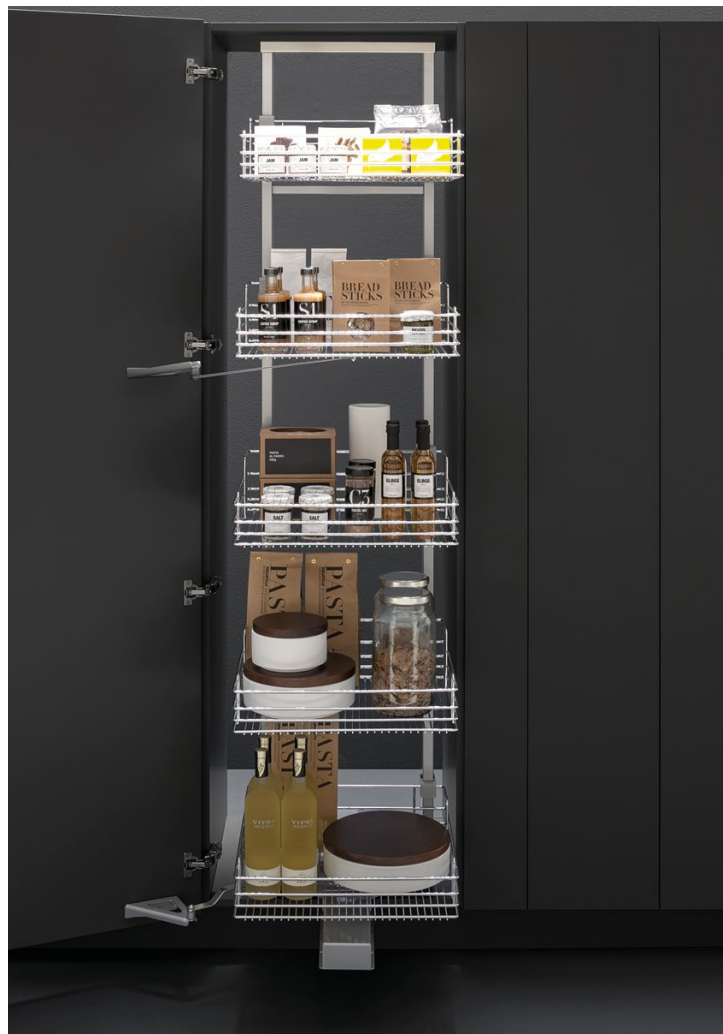

Izvlačne košare - kolone

Smočnica MAXI VIBO

- Kolona s vratima, otvaranje 120°
- prilikom otvaranja vrata košare izlaze iz elementa i tako omogućuju praktično korištenje polica
- reversibilno (vrata otvaranje desno ili lijevo)
- visina okvira 1845mm, dubina 488mm

Ident	Naziv	JM
VICEM45CM5	Set kromiranih košara MAXI 45 (5kom)	KPL
VICEM45SVG	Okvir izvlačne smočnice (1845) MAXI 45	KOM