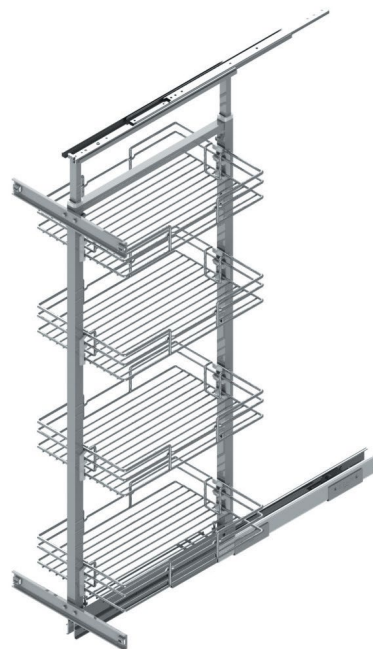

- Preporuka minimalno 3 kom po koloni
- vijci uključeni

Izvlačne košare - kolone

Smočnica MAXI VIBO

- Kolona s vratima, otvaranje 120°
- prilikom otvaranja vrata košare izlaze iz elementa i tako omogućuju praktično korištenje polica
- reversibilno (vrata otvaranje desno ili lijevo)
- visina okvira 1845mm, dubina 488mm

Ident	Naziv	JM
VICEM45CM5	Set kromiranih košara MAXI 45 (5kom)	KPL
VICEM45SVG	Okvir izvlačne smočnice (1845) MAXI 45	KOM

TEHNIČKI DETALJI:

Kolona Starax

- Kolona s visinski podešavajućim okvirom
- 50 kg nosivost
- teleskopske vodilice
- 6 žičanih košara u setu (na slikama prikaz s 4 košare)