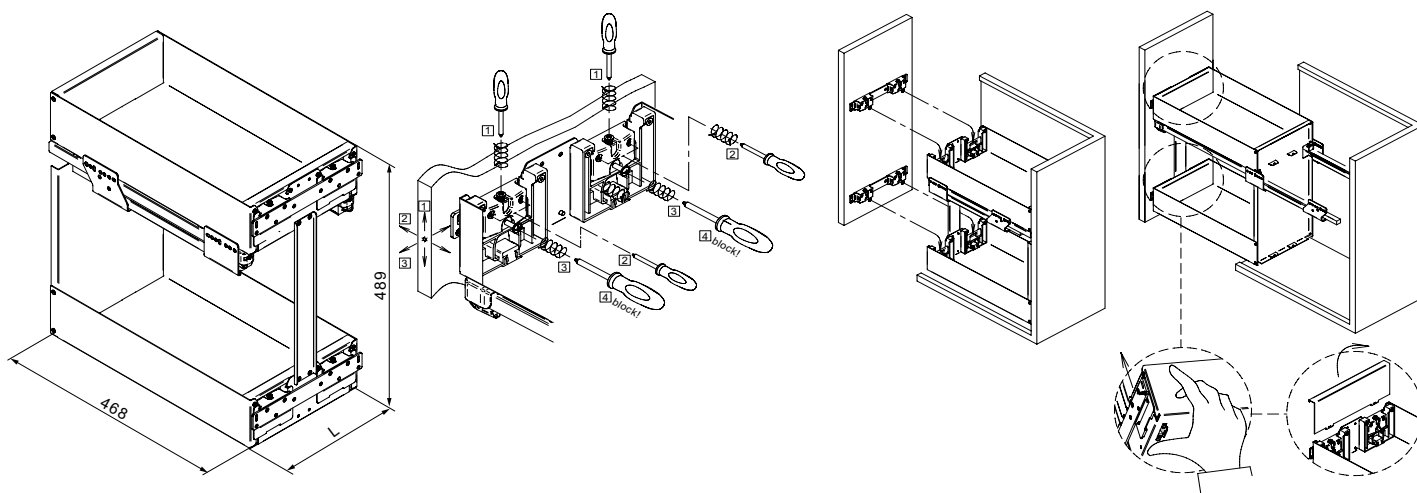

TEHNIČKI DETALJI: