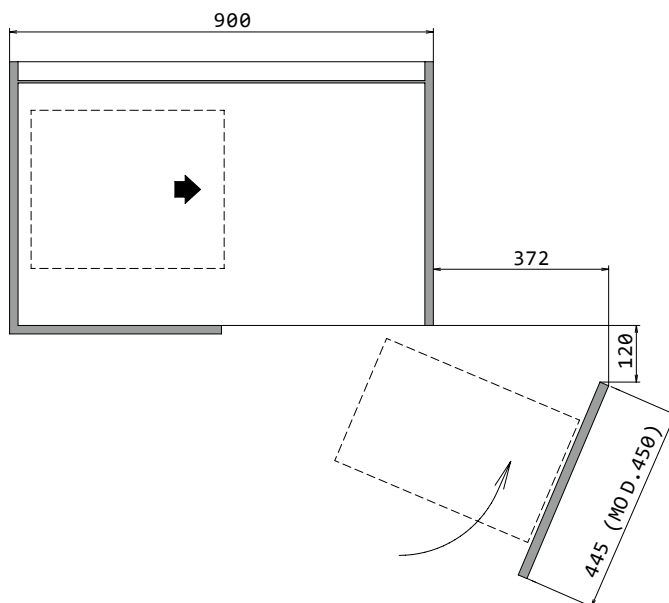

Primjer desne verzije