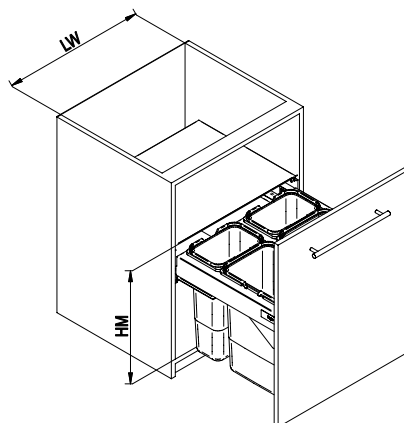

Ident	Naziv	JM
RJKOS600-A	Segrego, koš za smeće, K=60cm, V=32cm, antracit	KOM