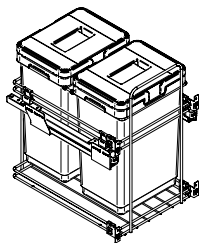

Artikl	Naziv	Širina (mm)	Dubina (mm)	Visina (mm)	Težina (kg)	MJ
VIKOSN40/2	Vibo koš za smeće 40 (2 kante) s vodilicama	364/368	472	522	6,10	KPL
VIKOSN60/4	Vibo koš za smeće 60 (4 kante) s vodilicama	564/568	472	522	7,40	KPL

VIKOSN40/2
kante: 20+20L