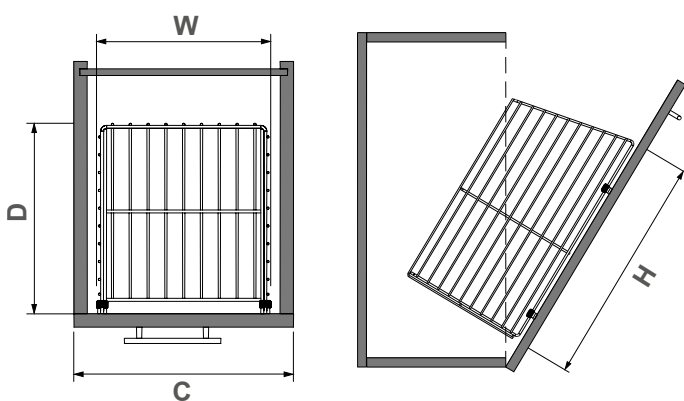

Ident	Naziv	JM	širina	dubina	visina
STKOSV40	Košara za veš STARAX 40cm, chrom	KOM	330	260	500
STKOSV50	Košara za veš STARAX 50cm, chrom	KOM	430	260	500