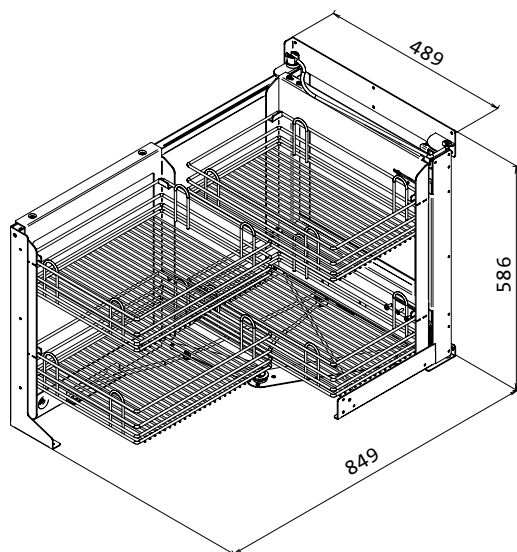

TEHNIČKI DETALJI: