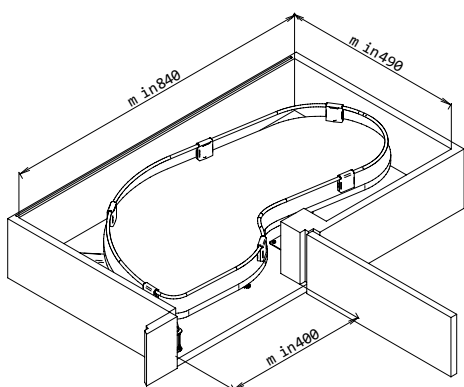

TEHNIČKI DETALJI: