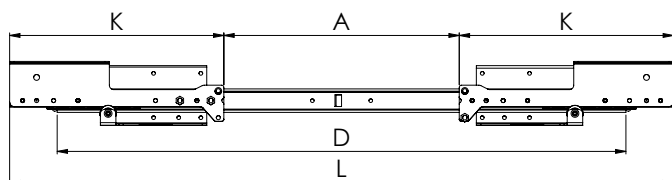

Ident	Naziv	JM
STMEH450	Mehanizam za izvlačni stol - 450 mm	SET