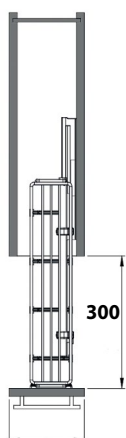

Artikl	Naziv	MJ	Dubina (mm)	Visina (mm)	Širina (mm)
ST15	Košara STARAX 15cm	KPL	470	470	108
ST20	Košara STARAX 20 cm	KPL	470	470	153

Košara Starax 15 i 20cm - BLUM djelomična izvlika

- djelomična izvlika, BLUM vodilica, 30 kg nosivost
- lijeva i desna verzija
- mogućnost postavljanja na frontu ili zasebno izvlačenje (vrata na spojicama)

Artikl	Naziv	MJ	Dubina (mm)	Visina (mm)	Širina (mm)
ST15BLUM-D	Košara STARAX, 15 cm, BLUM, desna	KPL	475	495	106
ST15BLUM-L	Košara STARAX, 15 cm, BLUM, lijeva	KPL	475	495	106
ST20BLUM-D	Košara STARAX 20 cm, BLUM, desna	KPL	475	495	151
ST20BLUM-L	Košara STARAX 20 cm, BLUM, lijeva	KPL	475	495	151

Podpultne izvlačne košare

Košara VIBO ECONOMIK 15 i 20cm

- Košare na vodilicama soft-close, djelomična izvlaka
- Prihvati fronte sa 2D podešavanjem
- Košare kvalitetno kromirane u 5 nanosa kroma 6 ukupne debljine nanosa najmanje 35mikrona
- za element 15cm (širina 107mm) ili 20cm (157mm) fronte, lijeva verzija
- visina 530, dubina 456mm

Kolona VIBO - košare

Ident	Naziv	JM	širina
VIK30K	VIBO košara kolone 30	KOM	246mm
VIK40K	VIBO košara kolone 40	KOM	346mm
VIK45K	VIBO košara kolone 45	KOM	396mm

- Lako premještanje i postavljanje na željenu poziciju unutar kolone
- broj košara po koloni je po izboru
- visina 92mm , dubina 434mm