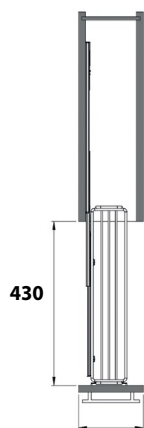

BLAŽIĆ

2024 HR

OPREMA ZA KUHINJU

KOŠARE, KOLONE, KUTEVI, KOŠEVI ZA SMEĆE

Podpultne izvlačne košare

Košara Starax 15 i 20cm

- puna izvlaka, kuglična vodilica
- mogućnost postavljanja na frontu ili zasebno izvlačenje (vrata na spojcama)
- 30kg nosivost

Artikl	Naziv	MJ	Dubina (mm)	Visina (mm)	Širina (mm)
ST15	Košara STARAX 15cm	KPL	470	470	108
ST20	Košara STARAX 20 cm	KPL	470	470	153

Košara Starax 15 i 20cm - BLUM djelomična izvlika

- djelomična izvlika, BLUM vodilica, 30 kg nosivost
- lijeva i desna verzija
- mogućnost postavljanja na frontu ili zasebno izvlačenje (vrata na spojicama)

Artikl	Naziv	MJ	Dubina (mm)	Visina (mm)	Širina (mm)
ST15BLUM-D	Košara STARAX, 15 cm, BLUM, desna	KPL	475	495	106
ST15BLUM-L	Košara STARAX, 15 cm, BLUM, lijeva	KPL	475	495	106
ST20BLUM-D	Košara STARAX 20 cm, BLUM, desna	KPL	475	495	151
ST20BLUM-L	Košara STARAX 20 cm, BLUM, lijeva	KPL	475	495	151

Podpultne izvlačne košare

Košara VIBO ECONOMIK 15 i 20cm

- Košare na vodilicama soft-close, djelomična izvlaka
- Prihvati fronte sa 2D podešavanjem
- Košare kvalitetno kromirane u 5 nanosa kroma 6 ukupne debljine nanosa najmanje 35mikrona
- za element 15cm (širina 107mm) ili 20cm (157mm) fronte, lijeva verzija
- visina 530, dubina 456mm