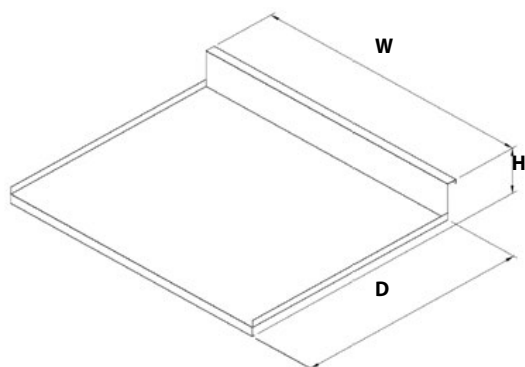

VIKOSN40/2
kante: 20+20L

VIKOSN60/4
kante: 20 + 20 + 10 + 9L

Ostalo

Starax ALU pod

- aluminijski uložak za element ispod sudopera
- dodatna zaštitna iverala protiv izlivanja vode

Ident	Naziv	JM	širina	dubina	visina
STALUP500	Starax Alu pod 464x475x95mm	KOM	464	475	95
STALUP600	Starax Alu pod 564x475x95mm	KOM	564	475	95
STALUP700	Starax Alu pod 664x475x95mm	KOM	664	475	95
STALUP800	Starax Alu pod 764x475x95mm	KOM	764	475	95
STALUP900	Starax Alu pod 864x475x95mm	KOM	864	475	95