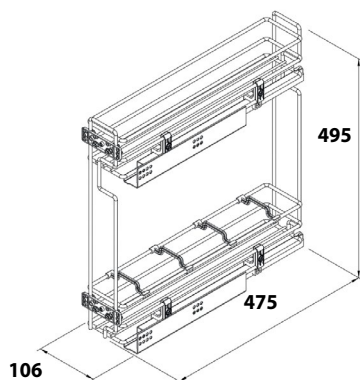

Artikl	Naziv	MJ	Dubina (mm)	Visina (mm)	Širina (mm)
ST15	Košara STARAX 15cm	KPL	470	470	108
ST20	Košara STARAX 20 cm	KPL	470	470	153

Košara Starax 15 i 20cm - BLUM djelomična izvlika

- djelomična izvlika, BLUM vodilica, 30 kg nosivost
- lijeva i desna verzija
- mogućnost postavljanja na frontu ili zasebno izvlačenje (vrata na spojicama)

Artikl	Naziv	MJ	Dubina (mm)	Visina (mm)	Širina (mm)
ST15BLUM-D	Košara STARAX, 15 cm, BLUM, desna	KPL	475	495	106
ST15BLUM-L	Košara STARAX, 15 cm, BLUM, lijeva	KPL	475	495	106
ST20BLUM-D	Košara STARAX 20 cm, BLUM, desna	KPL	475	495	151
ST20BLUM-L	Košara STARAX 20 cm, BLUM, lijeva	KPL	475	495	151