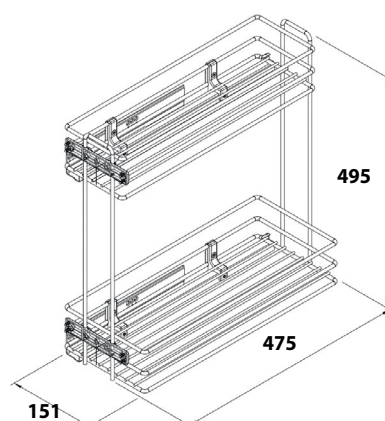

Artikl	Naziv	MJ	Dubina (mm)	Visina (mm)	Širina (mm)
ST15	Košara STARAX 15cm	KPL	470	470	108
ST20	Košara STARAX 20 cm	KPL	470	470	153

Košara Starax 15 i 20cm - BLUM djelomična izvlika

- djelomična izvlika, BLUM vodilica, 30 kg nosivost
- lijeva i desna verzija
- mogućnost postavljanja na frontu ili zasebno izvlačenje (vrata na spojicama)

Artikl	Naziv	MJ	Dubina (mm)	Visina (mm)	Širina (mm)
ST15BLUM-D	Košara STARAX, 15 cm, BLUM, desna	KPL	475	495	106
ST15BLUM-L	Košara STARAX, 15 cm, BLUM, lijeva	KPL	475	495	106
ST20BLUM-D	Košara STARAX 20 cm, BLUM, desna	KPL	475	495	151
ST20BLUM-L	Košara STARAX 20 cm, BLUM, lijeva	KPL	475	495	151