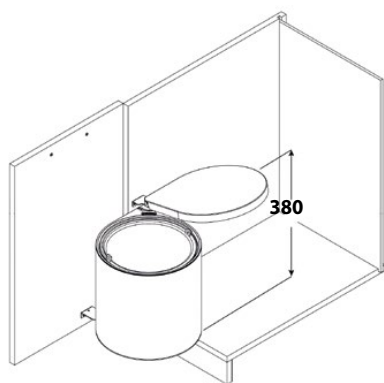

Ident	Naziv	JM
VIUNIKO	VİBO UNIKO CORNER 45cm	KOM

TEHNIČKI DETALJI:

Koševi za smeće

Starax koš za smeće 10L

- 10 litara
- automatsko otvaranje poklopca

Ident	Naziv	JM
STKOS	Koš za smeće STARAX, 10 l	KOM

Starax koš za smeće izvlačni