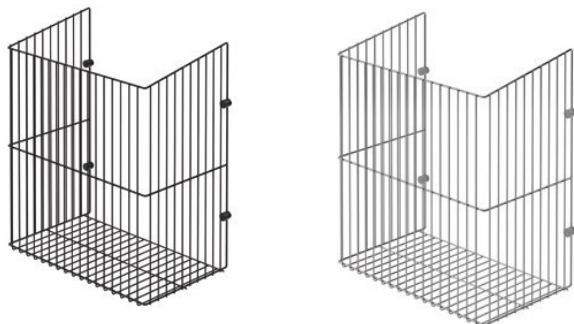

Starax košara za veš

- ugradnja uz škare za vrata (kupuju se posebno)
- krom i antracit verzija