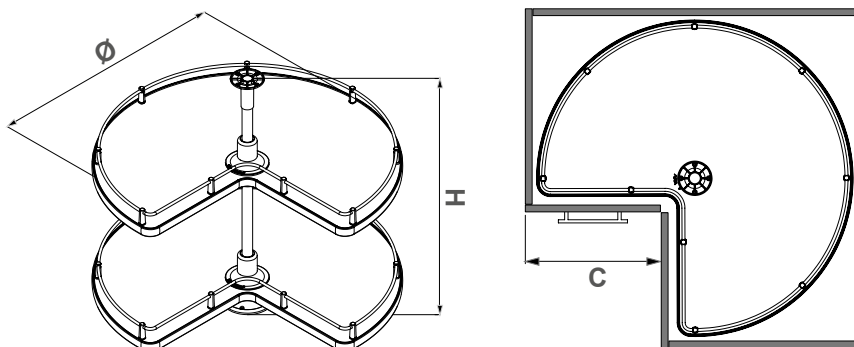

Ident	Naziv	JM	vrata (C)	fi	visina
STKR3/4/740	Starax 3/4 kruga fi740, h650-700mm, krom	KOM	320 + 320	740	650-700
STKR3/4/740ANT	Starax 3/4 kruga fi740, h650-700mm, antracit	KOM	320 + 320	740	650-700
STKR3/4/830	Starax 3/4 kruga fi830, h650-700, krom	KOM	360+ 360	830	650-700
STKR3/4/830ANT	Starax 3/4 kruga fi830, h650-700mm, antracit	KOM	360+ 360	830	650-700