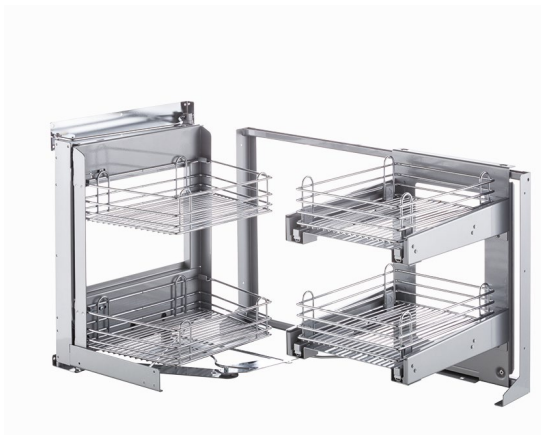

VIBO KUT

- kutni element za vrata minimalno 45cm
- unutarnje police su izvlačne, soft-close
- lijeva i desna verzija (nije reversibilno)
- krom verzija

Ident	Naziv	JM
VIKOTD	VIBO kut Smart corner - DESNI	KPL
VIKOTL	VIBO kut Smart corner - LIJEVI	KPL