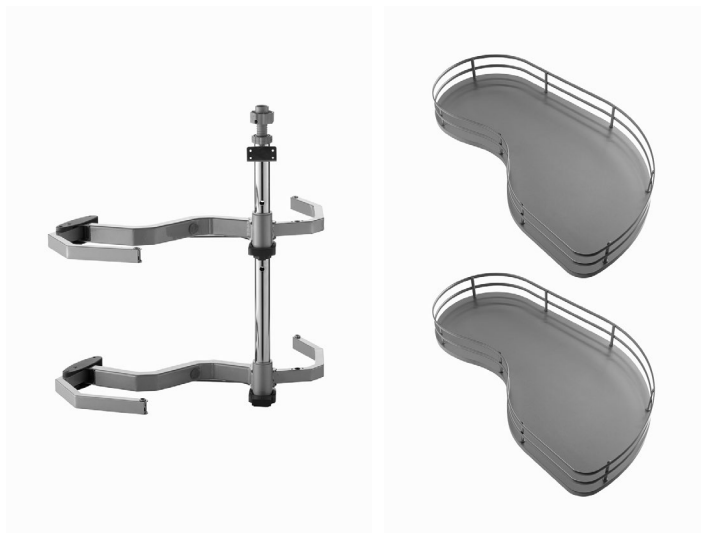

TEHNIČKI DETALJI:

Primjer desne verzije

Rješenja za kutne elemente

Fly Moon 3.0

- kutni element- 20 kg po polici nosivost
- mehanizam i police se prodaju odvojeno
- visina podesiva 655-705mm
- antracit sive boje
- na slici je primjer desnog kuta (police nisu reverzibilne) - primjer 1 kompleta mehanizma i 1 kompleta polica
- soft-close zatvaranje kao opcija

Ident	Naziv	JM
FLY3M	VIBO Fly Moon 3.0, izvlačni mehanizam, univerzalni L/D, antracit	KPL
FLY3SC	VIBO Fly Moon 3.0 Soft-Close za izvlačni mehanizam, univerzalan	KPL
FLYP40D	VIBO Fly Moon 3.0, set izvlačnih polica, antracit, vrata 40 cm, desna	KPL
FLYP40L	VIBO Fly Moon 3.0, set izvlačnih polica, antracit, vrata 40 cm, lijeva	KPL
FLYP45D	VIBO Fly Moon 3.0, set izvlačnih polica, antracit, vrata 45 cm, desna	KPL
FLYP45L	VIBO Fly Moon 3.0, set izvlačnih polica, antracit, vrata 45 cm, lijeva	KPL