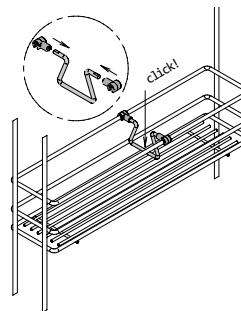

TEHNIČKI DETALJI: