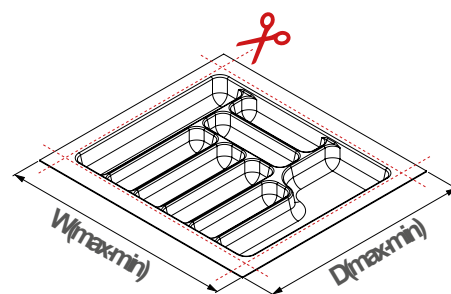

400

500

600

700

800

900

Mehanizam za izvlačni stol

- stol se razvlači, mehanizam automatski podiže srednju ploču
- stol se uvlači, mehanizam automatski spušta srednju ploču
- 60kg nosivost
- umetak 450 mm (A)