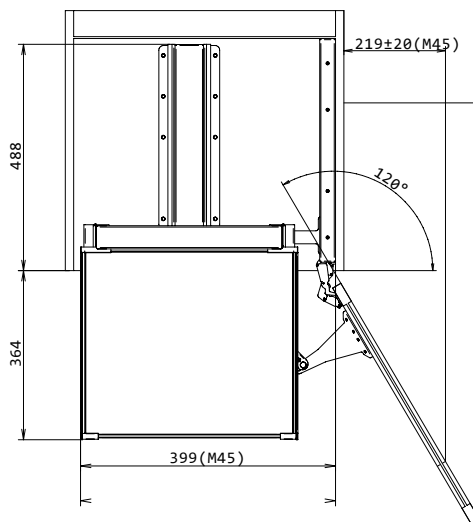

TEHNIČKI DETALJI: