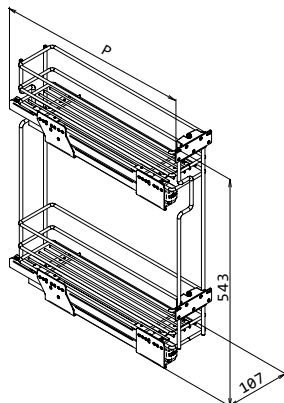

TEHNIČKI DETALJI: