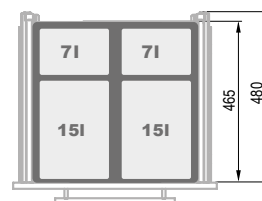

Ident	Naziv	JM
RJKOS600-A	Segrego, koš za smeće, K=60cm, V=32cm, antracit	KOM