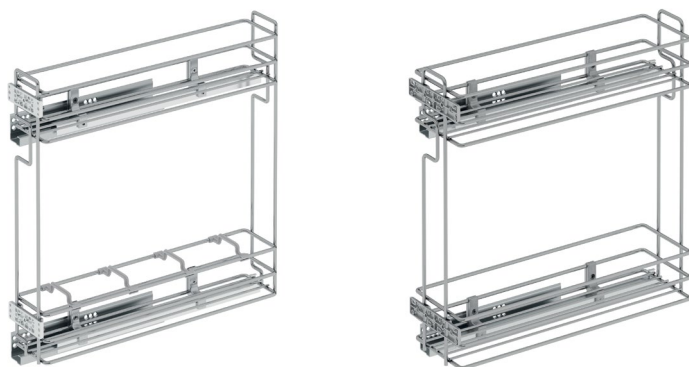

BLAŽIĆ

2024 HR

OPREMA ZA KUHINJU

KOŠARE, KOLONE, KUTEVI, KOŠEVI ZA SMEĆE

Podpultne izvlačne košare

Košara Starax 15 i 20cm

- puna izvlaka, kuglična vodilica
- mogućnost postavljanja na frontu ili zasebno izvlačenje (vrata na spojcama)
- 30kg nosivost

Artikl	Naziv	MJ	Dubina (mm)	Visina (mm)	Širina (mm)
ST15	Košara STARAX 15cm	KPL	470	470	108
ST20	Košara STARAX 20 cm	KPL	470	470	153

Košara Starax 15 i 20cm - BLUM djelomična izvlika

- djelomična izvlika, BLUM vodilica, 30 kg nosivost
- lijeva i desna verzija
- mogućnost postavljanja na frontu ili zasebno izvlačenje (vrata na spojicama)

Podpultne izvlačne košare

Košara VIBO ECONOMIK 15 i 20cm

- Košare na vodilicama soft-close, djelomična izvlaka
- Prihvati fronte sa 2D podešavanjem
- Košare kvalitetno kromirane u 5 nanosa kroma 6 ukupne debljine nanosa najmanje 35mikrona
- za element 15cm (širina 107mm) ili 20cm (157mm) fronte, lijeva verzija
- visina 530, dubina 456mm

Artikl	Naziv	MJ
VIE30L	VIBO košara 30, djelomična izvlaka	KPL

Podpultne izvlačne košare

Košare VIBO 15 i 20cm

- Košare na vodilicama Grass Nova PRO soft-close, puna izvlika
- 40kg nosivost
- Prihvati fronte sa 3D podešavanjem
- Košare kvalitetno kromirane u 5 nanosa kroma 6 ukupne debljine nanosa najmanje 35mikrona
- za element 15cm (širina 107mm) ili 20cm (157mm) fronte, lijeva verzija
- visina 527, dubina 467mm