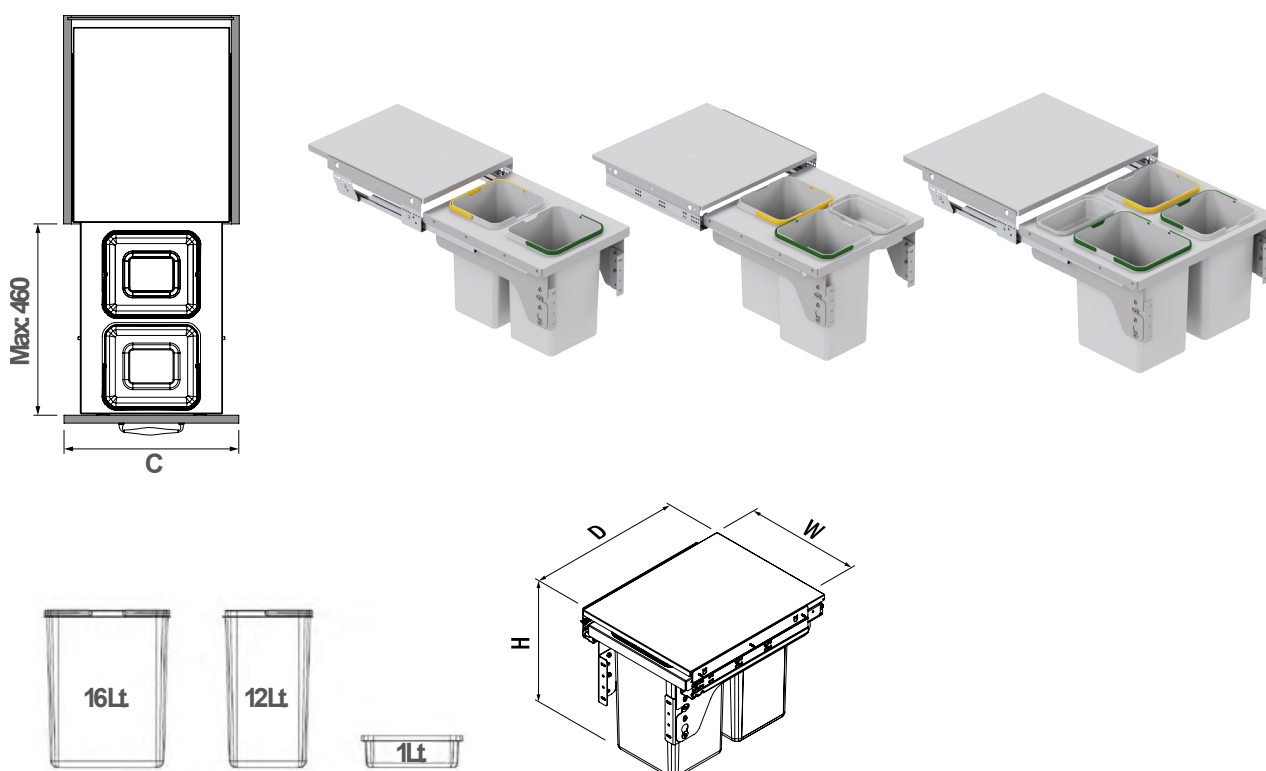

Ident	Naziv	JM
VIUNIKO	VİBO UNIKO CORNER 45cm	KOM

TEHNIČKI DETALJI:

Koševi za smeće

Starax koš za smeće 10L

- 10 litara
- automatsko otvaranje poklopca

Ident	Naziv	JM
STKOS	Koš za smeće STARAX, 10 l	KOM

Starax koš za smeće izvlačni

Koševi za smeće

Segrego koš za smeće

- Vodilice soft-close puna izvlika, nosivost 25kg
- Zaštita vodilica od prašine i prljavštine
- Ugradnja na bočne stranice korpusa
- 3D prihvatl fronte
- Poklopac se može koristiti kao dodana polica za odlaganje stvari
- kante s ručkama
- visina 320mm, HM = 330mm, LW=600mm