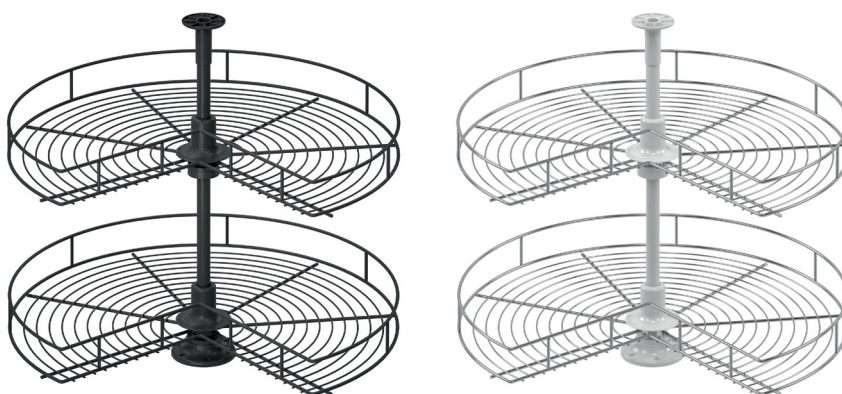

Rješenja za kutne elemente

Starax 3/4 kružne police

- 40kg nosivost
- antracit ili krom verzija
- verzije fi740 i fi830

Ident	Naziv	JM	vrata (C)	fi	visina
STKR3/4/740	Starax 3/4 kruga fi740, h650-700mm, krom	KOM	320 + 320	740	650-700
STKR3/4/740ANT	Starax 3/4 kruga fi740, h650-700mm, antracit	KOM	320 + 320	740	650-700
STKR3/4/830	Starax 3/4 kruga fi830, h650-700, krom	KOM	360+ 360	830	650-700
STKR3/4/830ANT	Starax 3/4 kruga fi830, h650-700mm, antracit	KOM	360+ 360	830	650-700