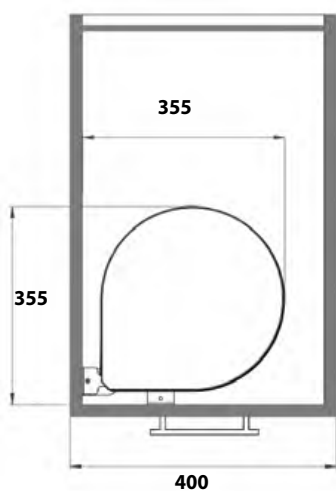

Ident	Naziv	JM
VIUNIKO	VİBO UNIKO CORNER 45cm	KOM

TEHNIČKI DETALJI:

Koševi za smeće

Starax koš za smeće 10L

- 10 litara
- automatsko otvaranje poklopca

Ident	Naziv	JM
STKOS	Koš za smeće STARAX, 10 l	KOM

Starax koš za smeće izvlačni