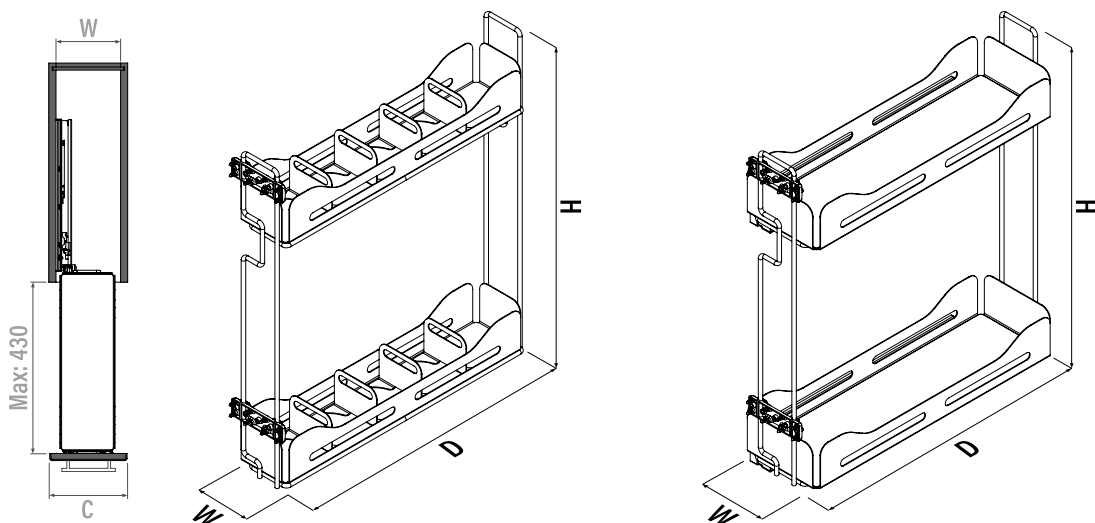

TEHNIČKI DETALJI:

Podpultne izvlačne košare

Košara Starax Unique

- puna izvlaka, 30kg
- lijeva ili desna verzija
- verzija 15cm sadrži magnetske separatore boca
- antracit tamna boja

Artikl	Naziv	MJ	Dubina D (mm)	Visina H (mm)	Širina W (mm)
ST15ANT-D	Košara STARAX 15cm, Antracit, desna	KPL	485	556	108
ST15ANT-L	Košara STARAX 15cm, Antracit, lijeva	KPL	485	556	108
ST20ANT-D	Košara STARAX 20cm, Antracit, desna	KPL	475	525	151
ST20ANT-L	Košara STARAX 20cm, Antracit, lijeva	KPL	475	525	151

Podpultne izvlačne košare

Košare VIBO Lamina 15cm

- Košare na vodilicama Grass Nova PRO soft-close, puna izvlika
- 40kg nosivost
- Prihvati fronte sa 3D podešavanjem
- metalno dno i stranice
- za element 15cm, lijeva verzija
- širina 108, visina 527, dubina 467mm