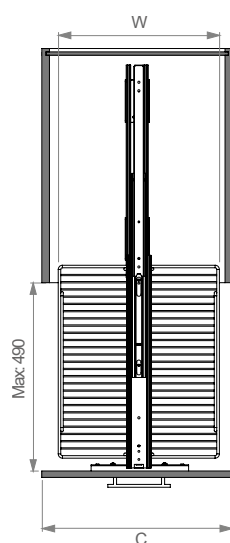

Kolona Starax

- Kolona s visinski podešavajućim okvirom
- 50 kg nosivost
- teleskopske vodilice
- 6 žičanih košara u setu (na slikama prikaz s 4 košare)

Artikl	Naziv	MJ	Dubina D (mm)	Visina H (mm)	Širina W (mm)
STKOL185-200/30	Starax kolona 185-200 cm / 30	KPL	500	1850-2000	230
STKOL185-200/40	Starax kolona 185-200 cm / 40	KPL	500	1850-2000	330