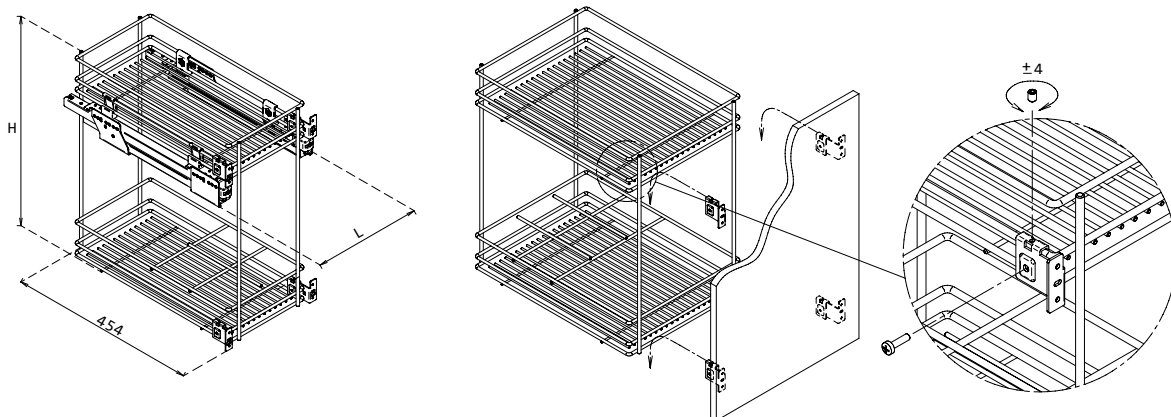

TEHNIČKI DETALJI: