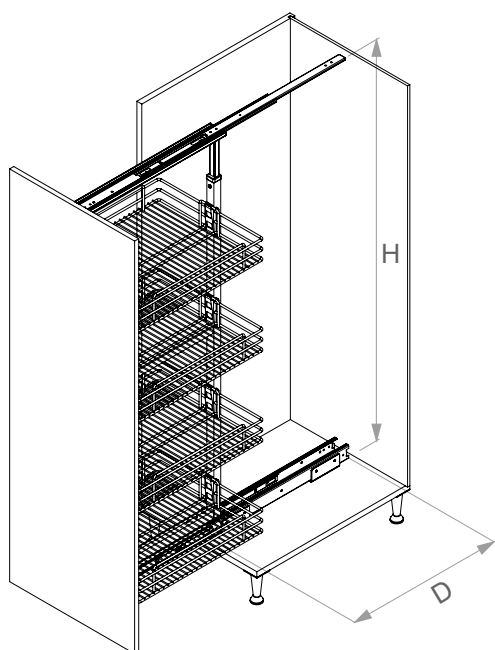

Kolona Starax

- Kolona s visinski podešavajućim okvirom
- 50 kg nosivost
- teleskopske vodilice
- 6 žičanih košara u setu (na slikama prikaz s 4 košare)

Artikl	Naziv	MJ	Dubina D (mm)	Visina H (mm)	Širina W (mm)
STKOL185-200/30	Starax kolona 185-200 cm / 30	KPL	500	1850-2000	230
STKOL185-200/40	Starax kolona 185-200 cm / 40	KPL	500	1850-2000	330