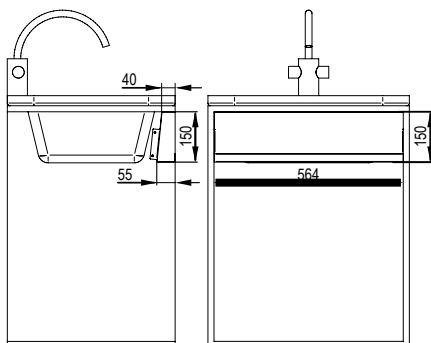

Segrego blenda sudopera

- Ukrasna blenda za element 600mm
- Postavlja se kada se koš za smeće postavlja u element u kojem je ugrađen sudoper
- Može služiti za odlaganje manjih predmeta
- Ugrađuje se u bočne stranice korpusa
- Iste boje kao Segrego koš za smeće

Ident	Naziv	JM
RJKOSBLEND600-A	Blenda/polica za element ispod sudopera, antracit	KOM