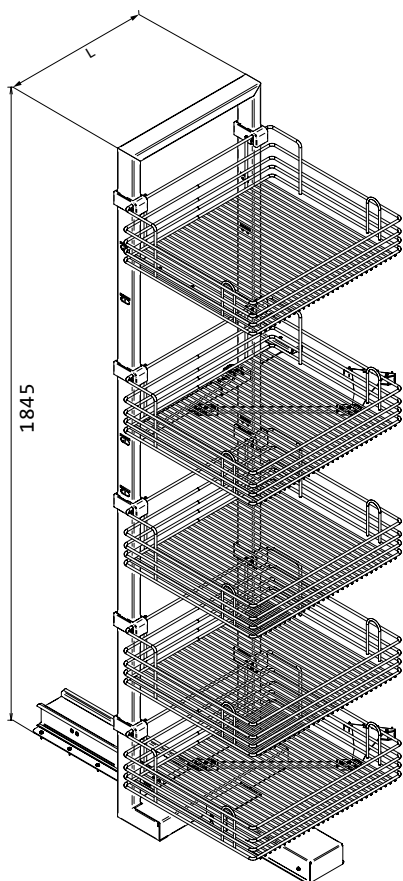

TEHNIČKI DETALJI: