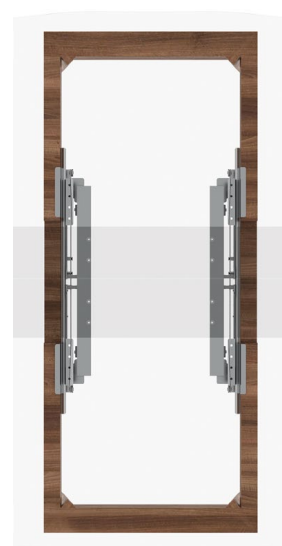

Ident	Naziv	JM
STMEH450	Mehanizam za izvlačni stol - 450 mm	SET