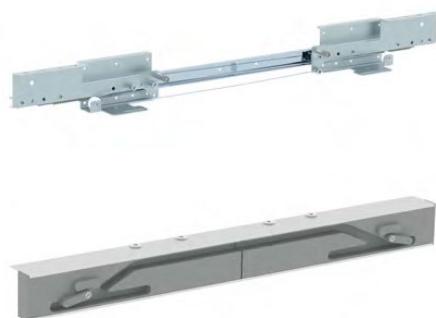

400

500

600

700

800

900

Mehanizam za izvlačni stol

- stol se razvlači, mehanizam automatski podiže srednju ploču
- stol se uvlači, mehanizam automatski spušta srednju ploču
- 60kg nosivost
- umetak 450 mm (A)