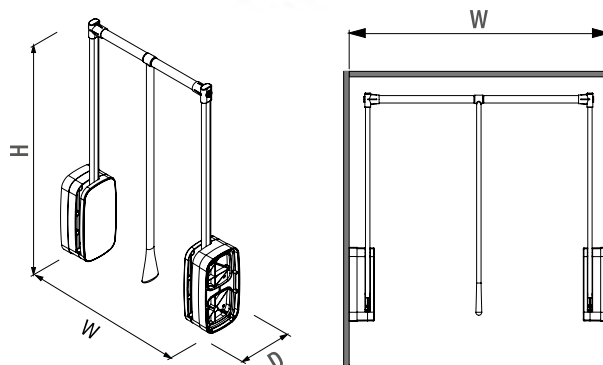

Ident	Naziv	JM
STMEH450	Mehanizam za izvlačni stol - 450 mm	SET

Ostalo

Lift za ormar

- 12kg podizanje lift za ormar
- 3 opcije boja
- 2 opcije širine: 60-85cm i 85-115cm

Ident	Naziv	JM	visina	širina	dubina
STLIFTN60-85	Starax lift, 60-85 cm, 12 kg, sivi	KOM	800	600-850	130
STLIFTN60-85ANT	Starax lift, 60-85 cm, 12 kg, antracit	KOM	800	600-850	130
STLIFTN60-85B	Starax lift, 60-85 cm, 12 kg, bijeli	KOM	800	600-850	130
STLIFTN85-115	Starax lift, 85-115 cm, 12 kg, sivi	KOM	800	850-1150	130
STLIFTN85-115ANT	Starax lift, 85-115 cm, 12 kg, antracit	KOM	800	850-1150	130
STLIFTN85-115B	Starax lift, 85-115 cm, 12 kg, bijeli	KOM	800	850-1150	130