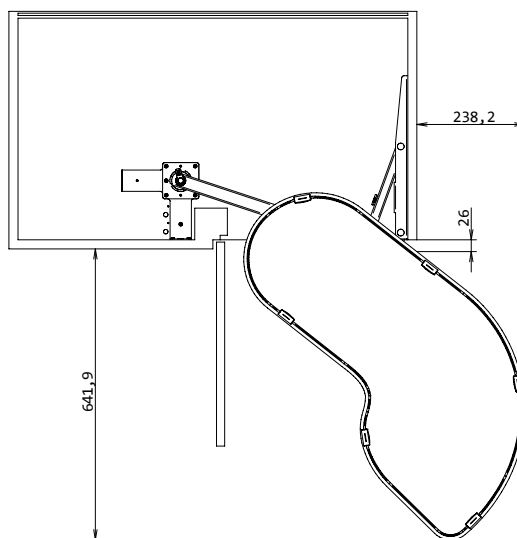

TEHNIČKI DETALJI: