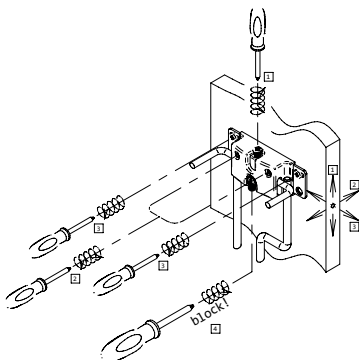

TEHNIČKI DETALJI: